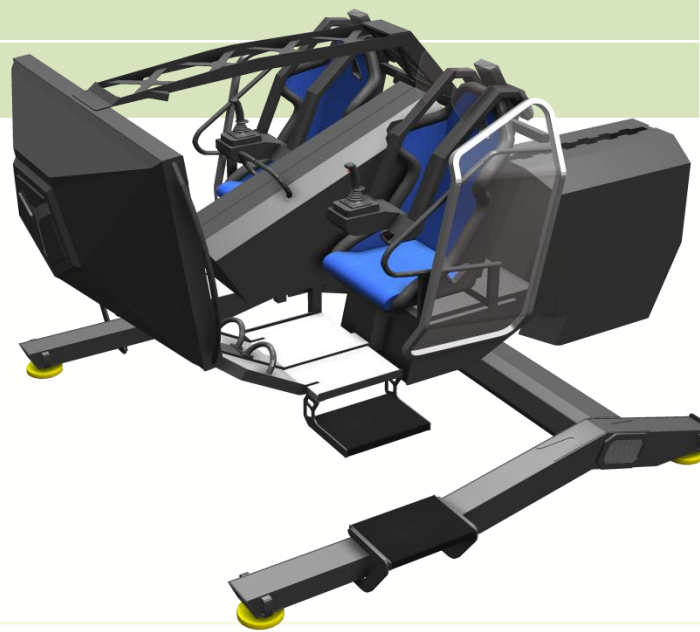

EXO SKELET (ЭкзоСкелет)

ОСНОВНЫЕ ТЕХНИЧЕСКИЕ ХАРАКТЕРИСТИКИ ПЛАТФОРМЫ

Габаритные размеры платформы, мм	2784×2447×2070
Количество посадочных мест	2
Максимальная нагрузка, кг	200
Угол наклона платформы, градусы вперед – назад (тангаж)	100
Угол наклона платформы, градусы влево – вправо (крен)	360
Максимальная динамическая нагрузка на опору при работе, кгс	400
Масса платформы в сборе, кг	800
Пиковое потребление, кВт	5